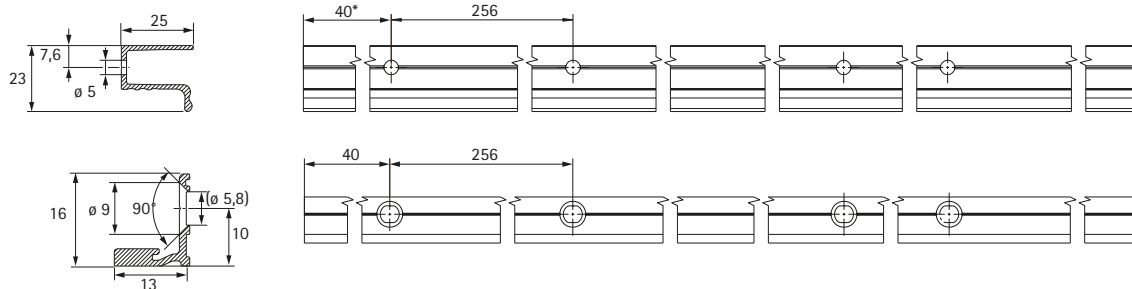

Vouwdeursysteem

- WingLine L / zijdelings verbonden
- Systemcomponenten

2 Loop- en geleidingsprofielen

Profielset met geleiding onderaan

- De set bestaat uit een loop- en geleidingsprofiel met voorgeboorde aanschroefposities, bevestigingsmateriaal en profielmontageklemmen
- Aluminium

Afbeelding	Lengte mm	Oppervlak/kleur	Bestelnr.	VE
	1200	geëloxeerd	9 239 311	1 set
		poedercoating wit	9 279 168	1 set
		gepoedercoat zwart	9 279 122	1 set
	2400	geëloxeerd	9 239 310	1 set
		poedercoating wit	9 279 169	1 set
		gepoedercoat zwart	9 279 125	1 set

Profielset zonder geleiding onderaan

- De set bestaat uit een loopprofiel met voorgeboorde aanschroefposities, bevestigingsmateriaal en profielmontageklemmen
- Aluminium

Afbeelding	Lengte mm	Oppervlak/kleur	Bestelnr.	VE
	1200	geëloxeerd	9 279 123	1 set
		poedercoating wit	9 279 166	1 set
		gepoedercoat zwart	9 279 128	1 set
	2400	geëloxeerd	9 279 124	1 set
		poedercoating wit	9 279 170	1 set
		gepoedercoat zwart	9 279 129	1 set

Bestelinformatie en planningsafmetingen loop- en geleidingsprofielen

* Bij gatnafstand > 40 mm wordt het gebruik van een profielsteun aangeraden.

Opmerkingen

- Sluitsystemen 599
- Toebehoren schuifdeursystemen 583 - 593
- Constructietips 594 - 596

hettich.com/short/1b88ca